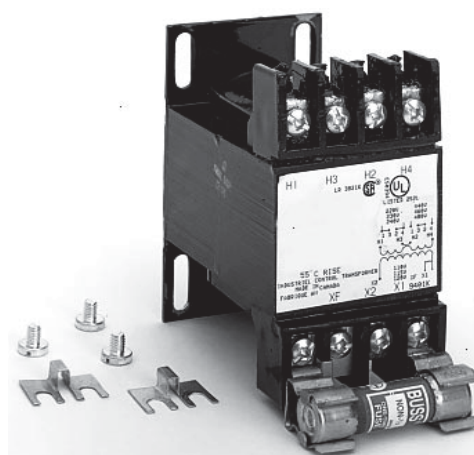

**PARTES PARA ARRANCADORES NEMA**

**Bobinas de Repuesto**

REFERENCIA	NEMA
15D21G002	T1 120V
15D22G002	T2 120V
55-501336G002	T3 120V
55-501463G002	S4 120V
55-530249G002	S5 120V
55-536548G002	S6 120V

**Contactos Principales**

REFERENCIA	NEMA
55-152313G009	T00
546A300G002	T0
546A301G053	T1
546A780G051	T2
55-153677G002	T3
55-153678G002	T4
55-154607G041	T5
55-186556G004	T6

**Caja para Arrancadores Nema 1**

REFERENCIA	NEMA
CR306X190B	Caja Nema 1 para Arrancador T1

**Enclavamiento Mecanico para Contactores**

REFERENCIA	NEMA
CR309X100B	T1
CR309X200D	T2
CR309X300B	T3-4
CR309X501K	T5

**Juego de Transformador y Fusible para Arrancadores 230/460-115Volts**

REFERENCIA	CAPACIDAD	
	(VA)	TAMAÑO
CR308XT104A	50	1
CR308XT204A	100	2
CR308XT304A	250	3
CR308XT404A	250	4