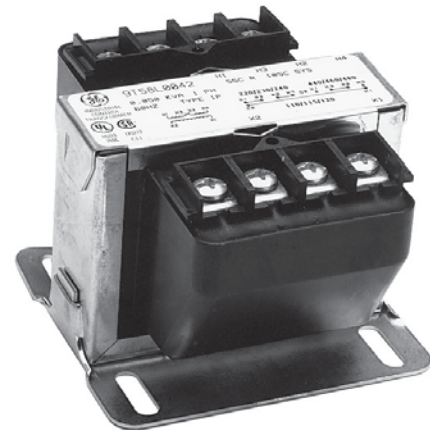

TRANSFORMADORES DE CONTROL

Transformador de Control
230/460-115Volts

REFERENCIA	DESCRIPCION
9T58K0042	0.05KVA 480/120V
9T58K0044	0.1KVA 480/120V
9T58K0045	0.15KVA 480/120V
9T58K0046	0.2KVA 480/120V
9T58K0047	0.25KVA 480/120V
9T58K0048	0.3KVA 480/120V
9T58K0050	0.5KVA 480/120V
9T58K0051	0.75KVA 480/120V
9T58K0052	1KVA 480/120V
9T58K0053	1.5KVA 480/120V
9T58K0054	2KVA 480/120V
9T58K0055	3KVA 480/120V

Transformador de Control
230/460-115/230V

REFERENCIA	DESCRIPCION
9T58K2802	0.05KVA 480/240V
9T58K2804	0.1KVA 480/240V
9T58K2805	0.15KVA 480/240V
9T58K2806	0.2KVA 480/240V
9T58K2807	0.25KVA 480/240V
9T58K2808	0.3KVA 480/240V
9T58K2810	0.5KVA 480/240V
9T58K2811	0.75KVA 480/240V
9T58K2812	1KVA 480/240V
9T58K2813	1.5KVA 480/240V
9T58K2814	2KVA 480/240V
9T58K2815	3KVA 480/240V

Regletas de Control

REFERENCIA	DESCRIPCION
CR151B4	4 Puntos
CR151B6	6 Puntos
CR151B2	12 Puntos

Pararrayos Secundarios Tranquell

REFERENCIA	DESCRIPCION
9L15ECC001	Pararrayos TRANQUELL 650V 3 Polos
9L15ECB001	Pararrayos TRANQUELL 175V 2 Polos

Presóstatos

REFERENCIA	DESCRIPCION
CR125B5	1 - 75psi 1NO - 1NC